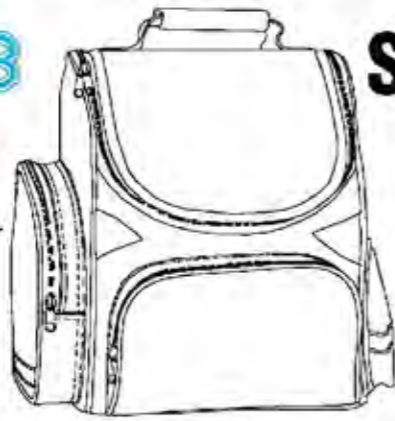

TORNISTER 523