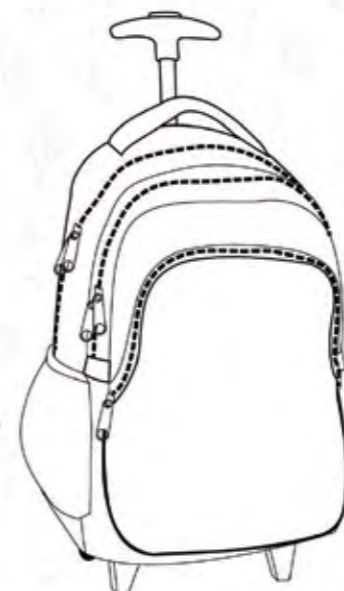

ROLLING BACKPACK 997

1. 2 compartments, front pocket, 2 side mesh pockets.
2. Soft, regulated shoulder straps.
3. Retractable shoulder straps.
4. Padded, molded back.
5. Stiffened bottom.
6. Water repellent fabric.
7. Durable wheels with a cover.
8. Upright pull handle.
9. Reflective elements.

size: 45x31x24 cm
weight: 1200g