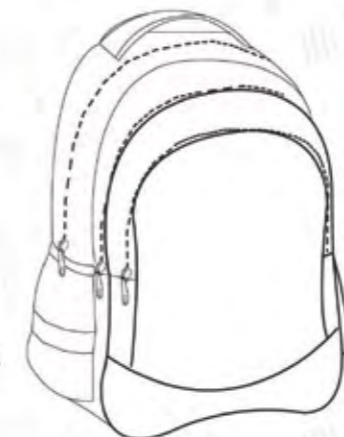

BACKPACK 181

1. 2 compartments, front pocket, 2 side mesh pockets.
2. Soft, regulated shoulder straps.
3. Padded, molded back.
4. Stiffened bottom.
5. Water repellent fabric.
6. Reflective elements.

size: 41x29x19 cm
weight: 495g

PLECAK 116

1. 2 komory, kieszeń na froncie, 2 kieszenie boczne z siatki.
2. Miękkie, regulowane szelki.
3. Usztywniane gąbką, profilowane plecy.
4. Usztywniane dno oraz gumowe podkładki chroniące dno.
5. Materiał odporny na przemakanie.
6. Elementy odblaskowe.

wymiary: 42x29x17 cm
waga: 550g